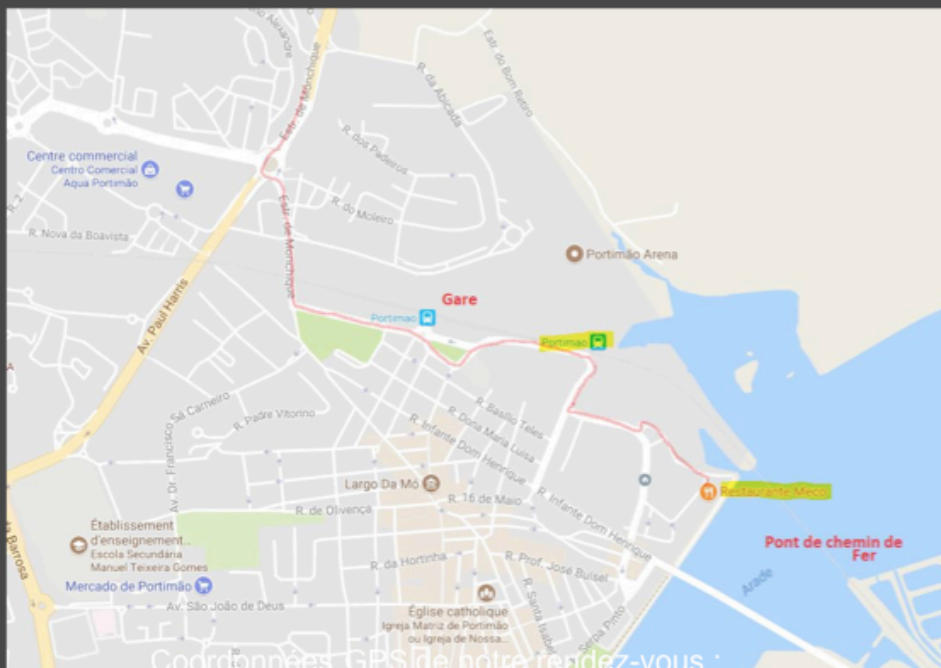

Notre club de lecture se réunira lundi 19 Février, à 15h au restaurant MECO à Portimão.
(cf plan d'accès joint).

En dehors du développement habituel de la séance, nous vous parlerons d'un guide gratuit pour apprendre le portugais très intéressant même si la prestation ne vous concerne pas.

Un petit mail à Jean Marie pour lui dire que vous venez, lui permettra de mieux s'organiser(baillyjeanmarie22@gmail.com)

Ne vous perdez pas en route

Codrdonnées GPS de notre rendez-vous :

Latitude : 37.141370° ou 37° 8.482200' ou 37° 8' 28.93" N

Longitude : -8.530931° ou -8° 31.85586' ou 8° 31' 51.35" O

Suivant comment vous rentrez les points sur votre GPS.